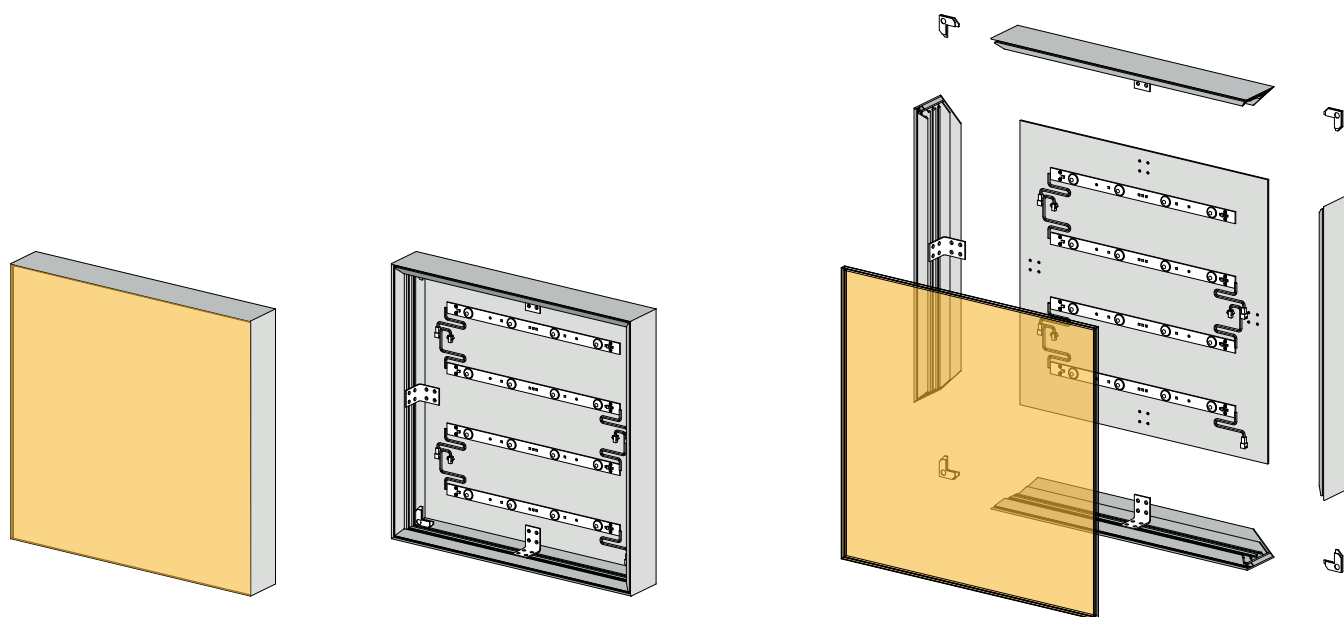

PROFILO 75 / MONOFACCIALE

MOONLIGHT
ILLUMINATING VISUAL COMMUNICATION

COD. ML075MTF

LED

LED 3.000 °K
LED 4.000 °K *
LED 6.500 °K

Durata standard dei LED circa 50.000 ore

(*) Produzione standard con led 4000 °K

DESTINAZIONI DI UTILIZZO

Retail: comunicazione interna
Vetrina: fondale
Espositore con mensole
Retro-cassa
Hotel e locali
Cinema

GENERALI

Fissaggio a parete, altri sistemi di applicazione su richiesta.
Ambiente interno.

VANTAGGI

Più robusto grazie allo spessore del profilo, 75 mm.
Basso consumo energetico, grazie alla alta qualità dei led.
Uniformità luminosa, grazie alla tecnologia applicata alle lenti dei led.
Facilità di sostituzione della grafica grazie ai tessuti semielastici stampati a sublimazione.

Dimensioni massime tessuto: 300 cm.

Dimensioni massime pearl: 500 cm.

SEZIONE

75