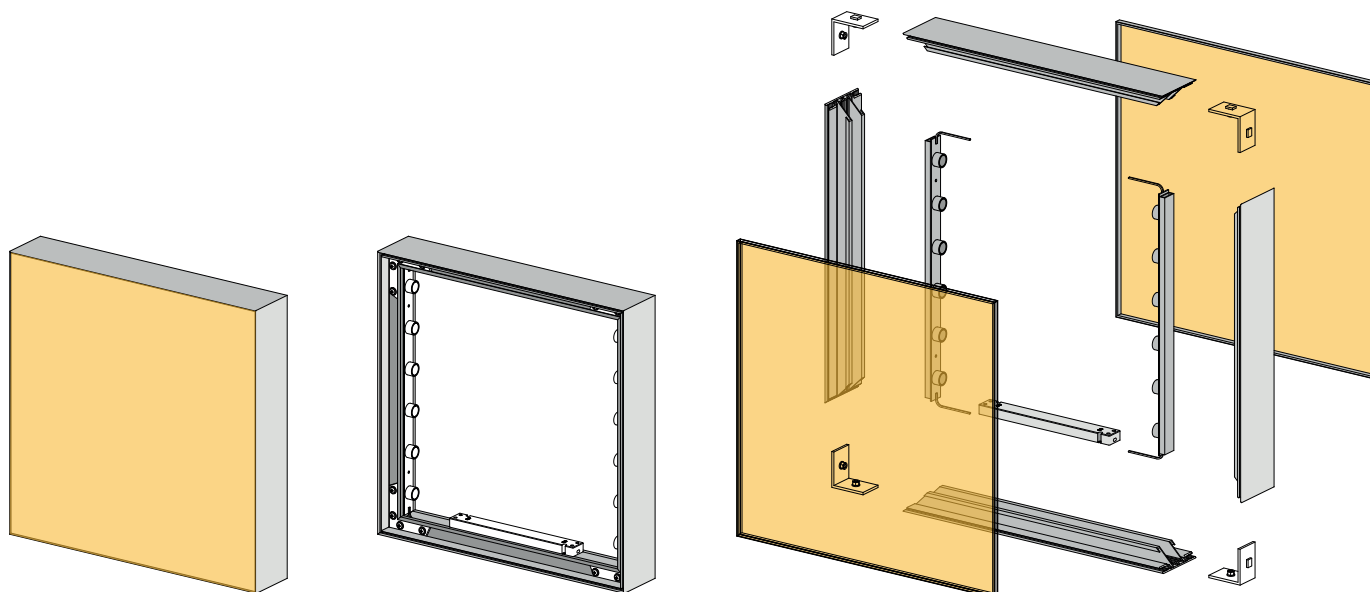

PROFILO 96 / BIFACCIALE

COD. ML096BTT

MOONLIGHT
ILLUMINATING VISUAL COMMUNICATION

LED

LED 3.000 °K

LED 4.000 °K

LED 6.500 °K*

Durata standard dei LED circa 50.000 ore

(*) Produzione standard con led 6500 °K

DESTINAZIONI DI UTILIZZO

Retail: comunicazione interna

Vetrina: fondale

Espositore con mensole

Retro-cassa

Hotel e locali

Cinema

GENERALI

Questa versione di Bifacciale, va montata utilizzando attrezzi di serraggio come chiavi e cacciaviti, fornibili su richiesta.

Ambiente interno.

VANTAGGI

Logistica facilitata in quanto viaggia smontato imballato su tubo in cartone.

Nato per essere utilizzato autoportante con base o piedini metallici, ma può essere appeso a soffitto per mezzo di cavetteria.

Colori profilo argento anodizzato standard, altri colori RAL a richiesta.

Led perimetrale con lente 12°/60°.