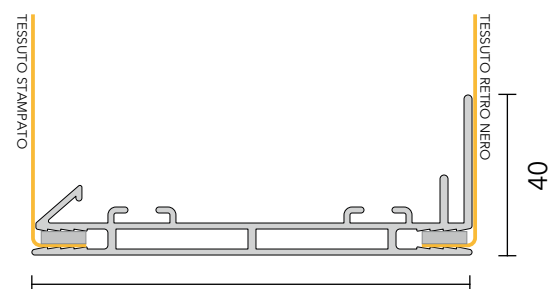

PROFILO 110 / MONOFACCIALE

MOONLIGHT
ILLUMINATING VISUAL COMMUNICATION

COD. ML110MTT

LED

LED 3.000 °K
LED 4.000 °K
LED 6.500 °K *

Durata standard dei LED circa 50.000 ore

(*) Produzione standard con led 6500 °K

DESTINAZIONI DI UTILIZZO

Retail: comunicazione interna
Vetrina: fondale
Espositore con mensole
Retro-cassa
Hotel e locali
Cinema

GENERALI

Fissaggio a parete, altri sistemi di applicazione su richiesta.
Ambiente interno.

VANTAGGI

Logistica facilitata in quanto viaggia smontato imballato su tubo in cartone.
Basso consumo energetico, grazie alla alta qualità dei led.
Uniformità luminosa, grazie alla tecnologia applicata alle lenti dei led.
Facilità di sostituzione della grafica grazie ai tessuti semielastici stampati a sublimazione.

Certificazione CE e UL*

(*) riferita ai soli componenti elettrici (LED, alimentatori, cavo) e non all'impianto cablato.

Garanzia prodotto 1 anno garanzia LED 2 anni

CARATTERISTICHE PRINCIPALI

Profilo **monofacciale** con led perimetrale, che può viaggiare **smontato** imballato su tubo in cartone.

Da fissare a parete o ad un supporto solido.

Colori profilo nero e argento anodizzato standard, altri colori RAL a richiesta.

Led perimetrale con lente 12°/60°.

Dimensioni massime tessuto: 300 cm.

Dimensioni massime pearl: 500 cm.

SEZIONE

110