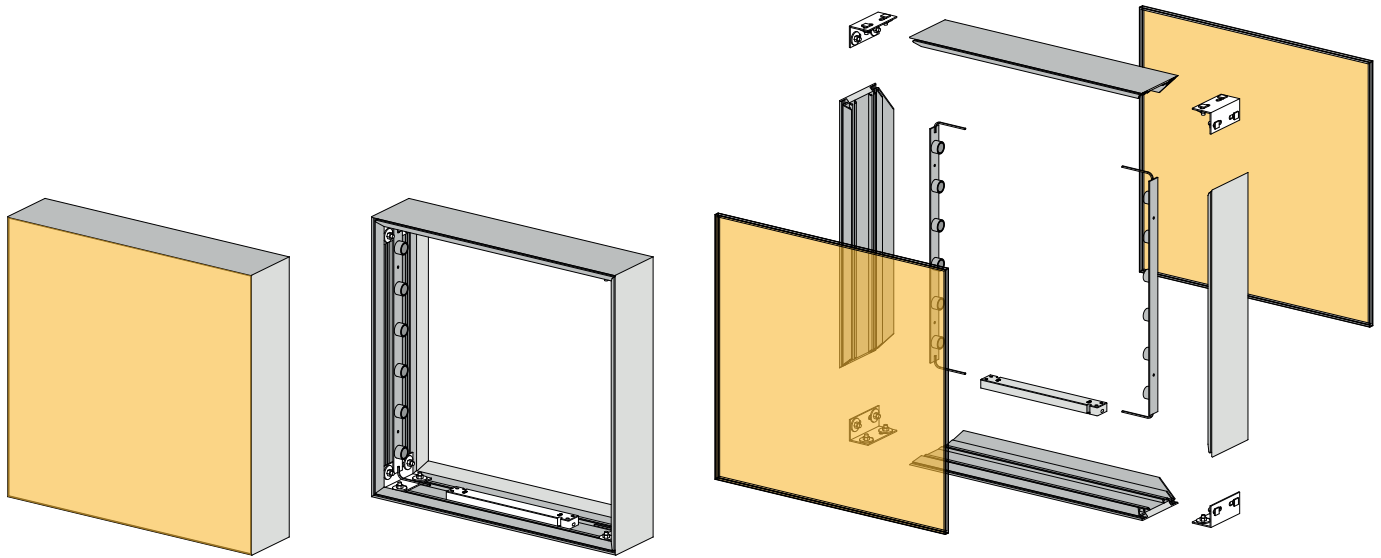

PROFILO 110 / MONOFACCIALE

MOONLIGHT
ILLUMINATING VISUAL COMMUNICATION

COD. ML110MTT

LED

LED 3.000 °K
LED 4.000 °K
LED 6.500 °K *

Durata standard dei LED circa 50.000 ore

(*) Produzione standard con led 6500 °K

DESTINAZIONI DI UTILIZZO

Retail: comunicazione interna
Vetrina: fondale
Espositore con mensole
Retro-cassa
Hotel e locali
Cinema

GENERALI

Fissaggio a parete, altri sistemi di applicazione su richiesta.
Ambiente interno.

VANTAGGI

Logistica facilitata in quanto viaggia smontato imballato su tubo in cartone.
Basso consumo energetico, grazie alla alta qualità dei led.
Uniformità luminosa, grazie alla tecnologia applicata alle lenti dei led.
Facilità di sostituzione della grafica grazie ai tessuti semielastici stampati a sublimazione.

Da fissare a parete o ad un supporto solido.

Colori profilo nero e argento anodizzato standard, altri colori RAL a richiesta.

Led perimetrale con lente 12°/60°.

Dimensioni massime tessuto: 300 cm.

Dimensioni massime pearl: 500 cm.