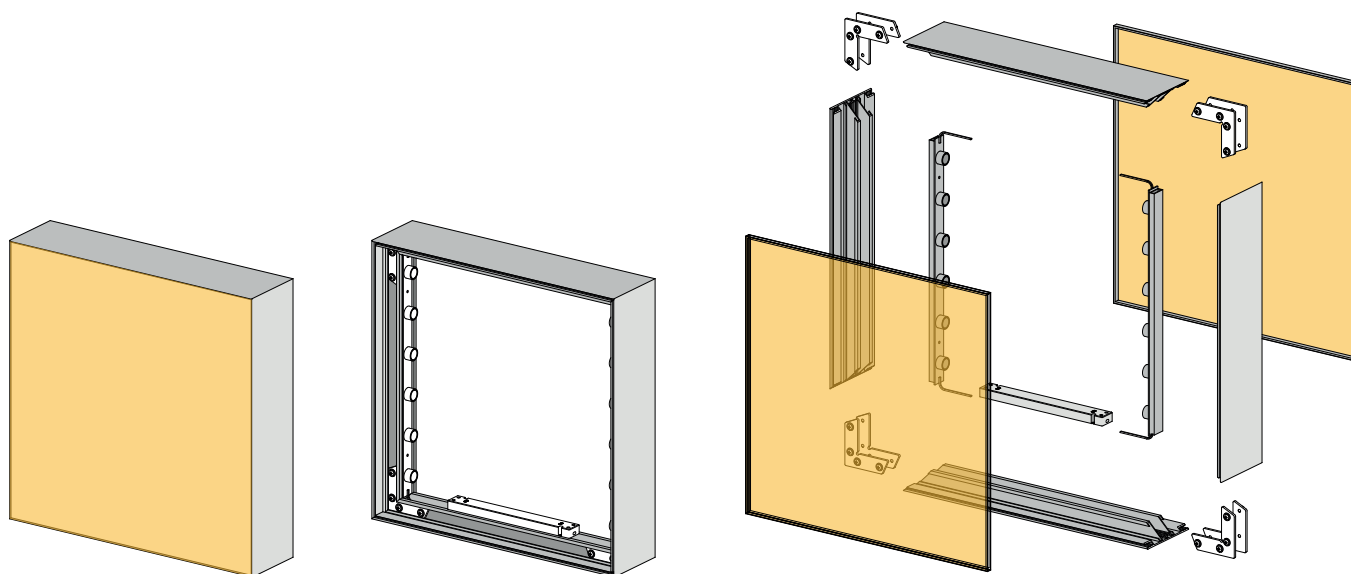

PROFILO 120 / BIFACCIALE

MOONLIGHT
ILLUMINATING VISUAL COMMUNICATION

COD. ML120BTT

LED

LED 3.000 °K
LED 4.000 °K
LED 6.500 °K*

Durata standard dei LED circa 50.000 ore

(*) Produzione standard con led 6500 °K

DESTINAZIONI DI UTILIZZO

Retail: comunicazione interna
Vetrina: fondale
Espositore con mensole
Retro-cassa
Hotel e locali
Cinema

GENERALI

Fissaggio a parete, altri sistemi di applicazione su richiesta.
Ambiente interno.

VANTAGGI

Logistica facilitata in quanto viaggia smontato imballato su tubo in cartone.
Basso consumo energetico, grazie alla alta qualità dei led.
Uniformità luminosa, grazie alla tecnologia applicata alle lenti dei led.
Facilità di sostituzione della grafica grazie ai tessuti semielastici stampati a sublimazione.

Nato per essere utilizzato autoportante con base o piedini metallici, ma può essere appeso a soffitto per mezzo di cavetteria.

Colori profilo argento anodizzato standard, altri colori RAL a richiesta.

Led perimetrale con lente 12°/60°.